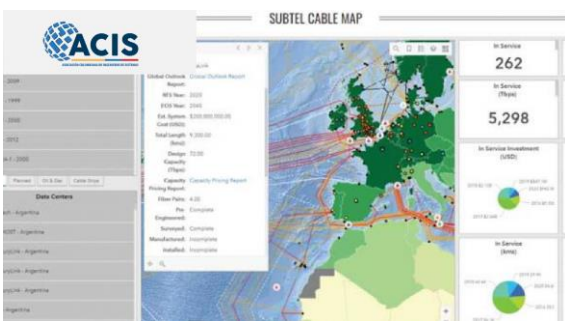

GEOLetter

Junio | 2021

#EsriUC

[Calendario de eventos](#)

[Esri User Conference](#)

[Curso del mes](#)

[ArcGIS Blog](#)

Esri en los medios | Noticias

[Ver noticia](#)

Mapa interactivo que muestra las redes mundiales de cable submarino

[Ver noticia](#)

¿Quiere conocer Marte? Esta herramienta le permitirá explorar el planeta rojo

[Ver noticia](#)

Eventos destacados del mes