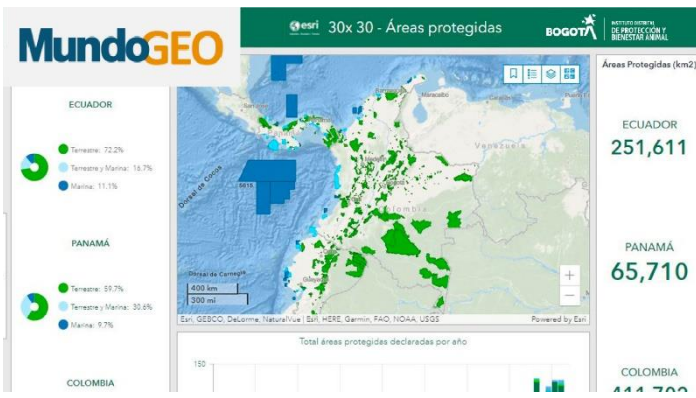

GEOLetter 2022

Diciembre | 2021

[Calendario de eventos](#)

[Hub 30x30](#)

[GeoTienda](#)

[Tradiciones navideñas](#)

[Casos de éxito](#)

Disfrute de las **NOVENAS BAILABLES** con nuestro StoryMap del mes

Esri en los medios | Noticias

Ciudad Bolívar y Usme son las localidades con más perros en la calle, visite el mapa para conocer sus características y situación actual.

[Ver noticia](#) | [Visitar mapa](#)