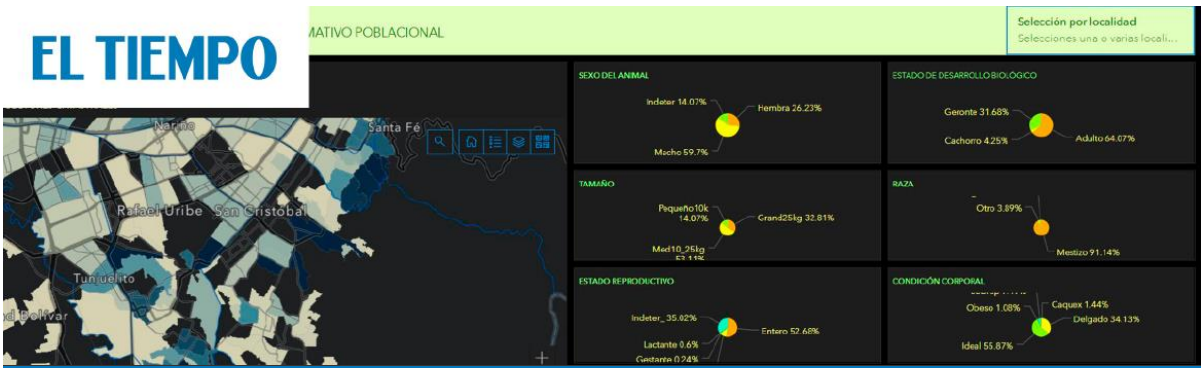

Esri en los medios | Noticias

Ciudad Bolívar y Usme son las localidades con más perros en la calle, visite el mapa para conocer sus características y situación actual.

[Ver noticia](#) | [Visitar mapa](#)